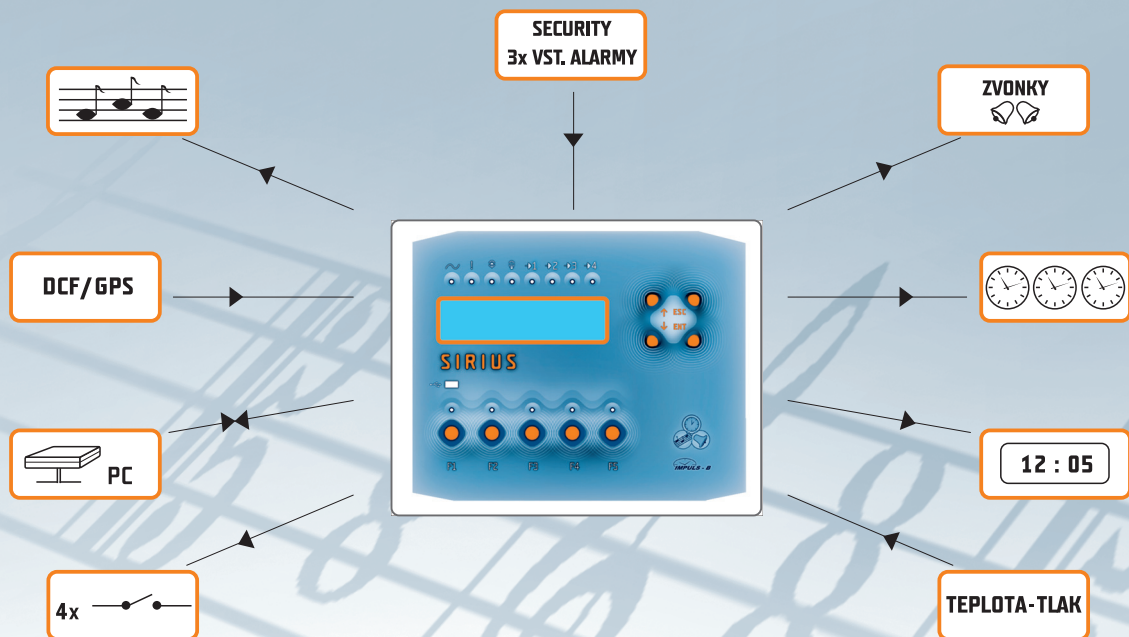

„ŠKOLA HROU“!

Rozsah funkcí audio-hodin SIRIUS lze konfigurovat vzájemnou kombinací základních variant ("A" , "B" , "C" , "AB" , "AC" , "BC" , "ABC")

SIRIUS „ A” - Audio výstup pro školní rozhlas, SIRIUS „ B” - Bell zdroj pro zvonění st. 75 V, SIRIUS „ C” - Clock zdroj pro řízení podružných

- Výběr základních melodií a znělek s možností jejich doplnění z PC.
- Zobrazení údajů na přehledném displeji.
- Ovládání nejpoužívanějších funkcí určenými tlačítky.
- Řízení všech stávajících komponentů zařízení jednotného času.
- Synchronizace signálem DCF/GPS.
- Připraveny vstupy pro aktivaci požárních a jiných alarmů.
- Možnost připojení externích snímačů teploty, tlaku a pod.
- Řízení informačních displejů pro zobrazení času, data, teploty, tlaku atd.

Technické parametry	
Napájecí napětí	230 V/50 Hz
Příkon	10 VA
Příkon - varianty B, AB, BC, ABC	70 VA
Displej	LCD 2 x 16 znaků
Tlačítka (ovládací + funkční)	4 + 5
Vstupy (alarm, požár, atd.)	3 (pro spínací kontakt - 12 V / 2 mA)
Reléové výstupy	4 (6 A/250 V přepínací)
Audio výstup - varianty A, AB, AC, ABC	1 V/100 k ohm RMS
Výstup zvonky - varianty B, AB, BC, ABC	75 V/1,5 A
Polar. impuls hodin - varianta C, AC	24 V/300 mA
Polar. impuls hodin - varianta BC, ABC	24 V/1,5 A
Délka polar. impulsu	programovatelná (0,1 - 9 sec)
Chyba časové informace bez DCF/GPS	± 30 sec/rok
Záloha časové informace při výpadku napětí	1 týden
Chyba časové informace s DCF/GPS	0 sec
Třída krytí	IP 40
Rozměry/hmotnost - varianty A, C, AC	230 x 205 x 65 mm/1,2 kg
Rozměry/hmotnost - varianty B, AB, BC, ABC	230 x 205 x 105 mm/2,5 kg
Rozsah provozních teplot	5 - 40 °C