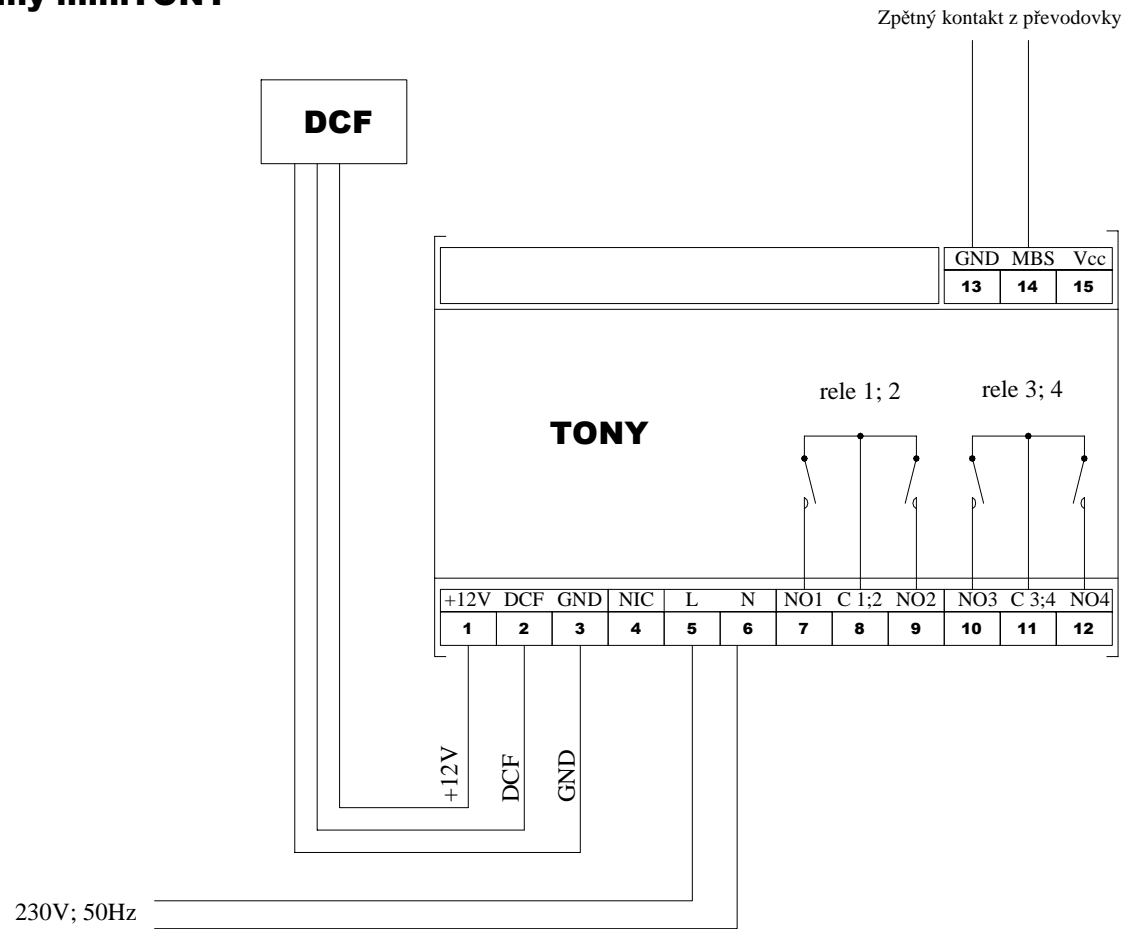

# Spínací hodiny miniTONY

AKCE:	
OVĚŘIL:	Bachan Martin
VYPRACOVAL:	Janus Jif
KRESLIL:	Janus Jif

NÁZEV VÝKRESU:  
Schéma zapojení  
miniTONY

MĚŘÍTKO:	-	OBJEDNATEL:	0
LISTŮ:	1	ZARÁZKA Č.:	0
LIST:	1	DATUM:	30. 3. 2010

ČÍSLO VÝKRESU:	02 0613/2010
----------------	--------------