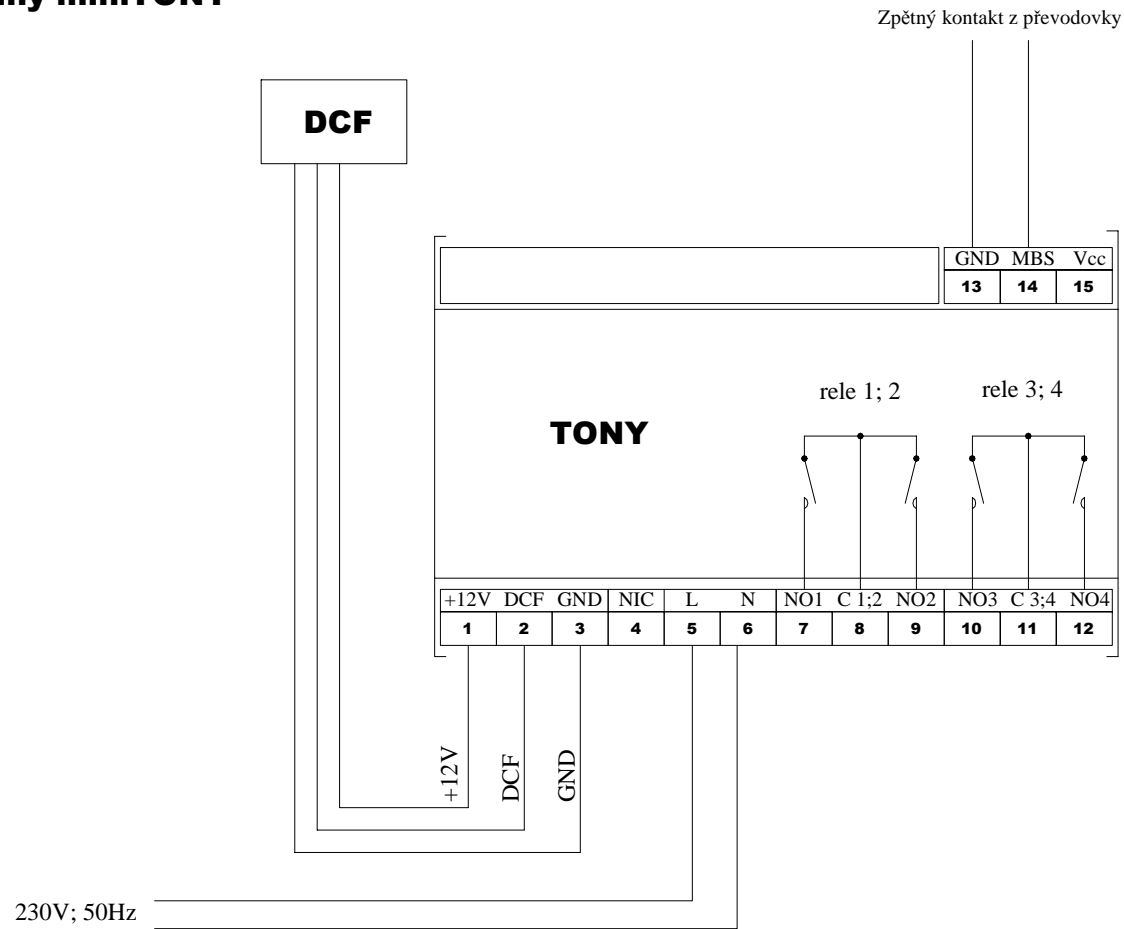

Spínací hodiny miniTONY

AKCE:			
OVĚŘIL:	Bachan Martin		
VYPRACOVAL:	Janus Jif		
KRESLIL:	Janus Jif		

NÁZEV VÝKRESU:
Schéma zapojení
miniTONY

MĚŘÍTKO:	-	OBJEDNATEL:	0
LISTŮ:	1	ZARÁZKA Č.:	0
LIST:	1	DATUM:	30. 3. 2010

DWG:	02 0613_2010	ČÍSLO VÝKRESU:	
		02 0613/2010	